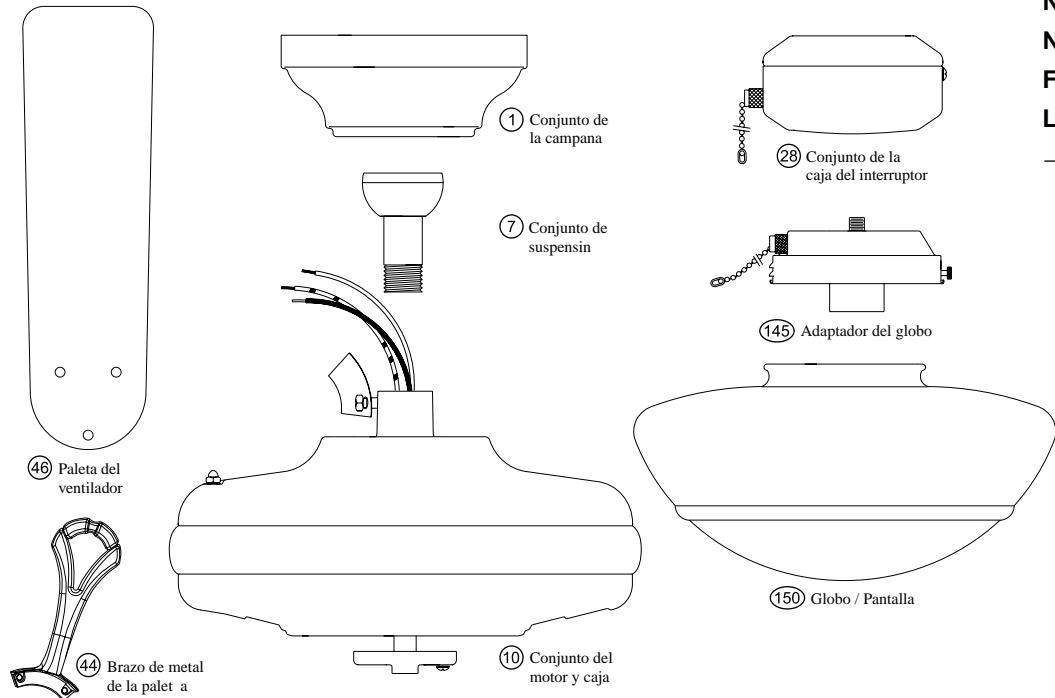

GUÍA DE PIEZAS

Use la Gua de Piezas de abajo para verificar que todas las piezas estn incluidas en la caja.

Si alguna pieza falta o est daada, llame al telefono 1-888-830-1326.

POR FAVOR NO DEVUELVA ESTE PRODUCTO A LA TIENDA DONDE LO COMPR.

Antes de instalar su ventilador, anote la informacin siguiente para sus archivos y asistencia con la garanta.

Piezas del ventilador

(no dibujadas a escala)

Nombre del modelo _____

No. de catlogo _____

No. de serie _____

Fecha de compra _____

Lugar donde se compr _____

Si alguna pieza falta o est rota:
Llame al telefono 1-888-830-1326

1. **Si el ventilador no funciona:**
1. Consulte la gua de localizacin de fallas en su manual de instrucciones.
  2. Llame a su centro local de servicio.
  3. Llame al telefono 901-248-2222 para obtener asistencia tcnica.

Para informaciones adicionales acerca de:
Productos Hunter • Localizacin de fallas
Localizacin de distribuidores
Localizacin de centros de servicio
Llame al telefono 1-800-448-6837
www.hunterfan.com